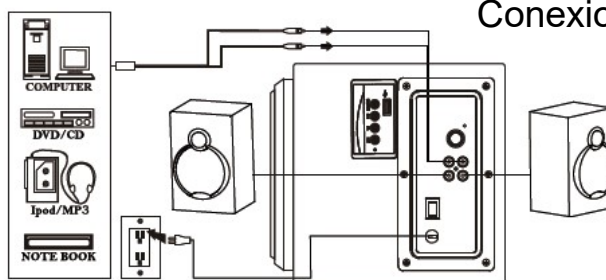

Conexiones:

Contenido:

- Subwoofer 1 pieza
- Satélites 1 par
- Cable Miniplug-RCA 1 pieza
- Manuales
- Control Remoto 1 pieza

Por su SEGURIDAD:

- No intente modificar el cable original del equipo,
- No Desarme, modifique, o abra el panel del baffle principal o activo (Panel del Amplificador).
- Para prevenir cortocircuitos o descargas de tensión, no exponga el producto a la lluvia, ni permita que se moje por ningún concepto.
- Evite la Exposición de la unidad directamente a los rayos solares.